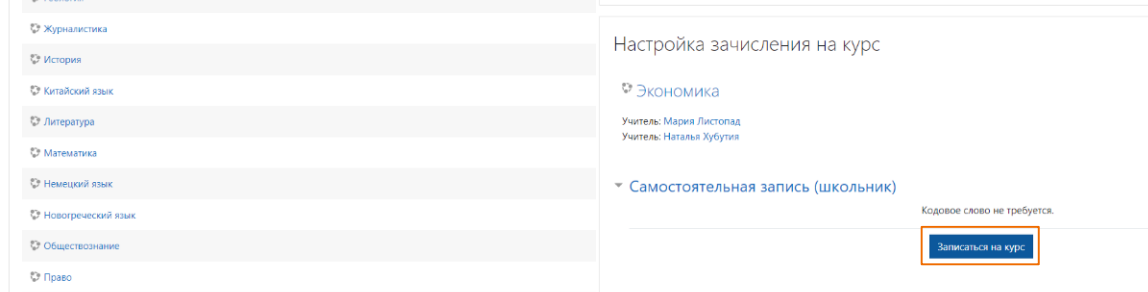

Шаг 5.

Выбрать профиль Олимпиады и “записаться на курс”